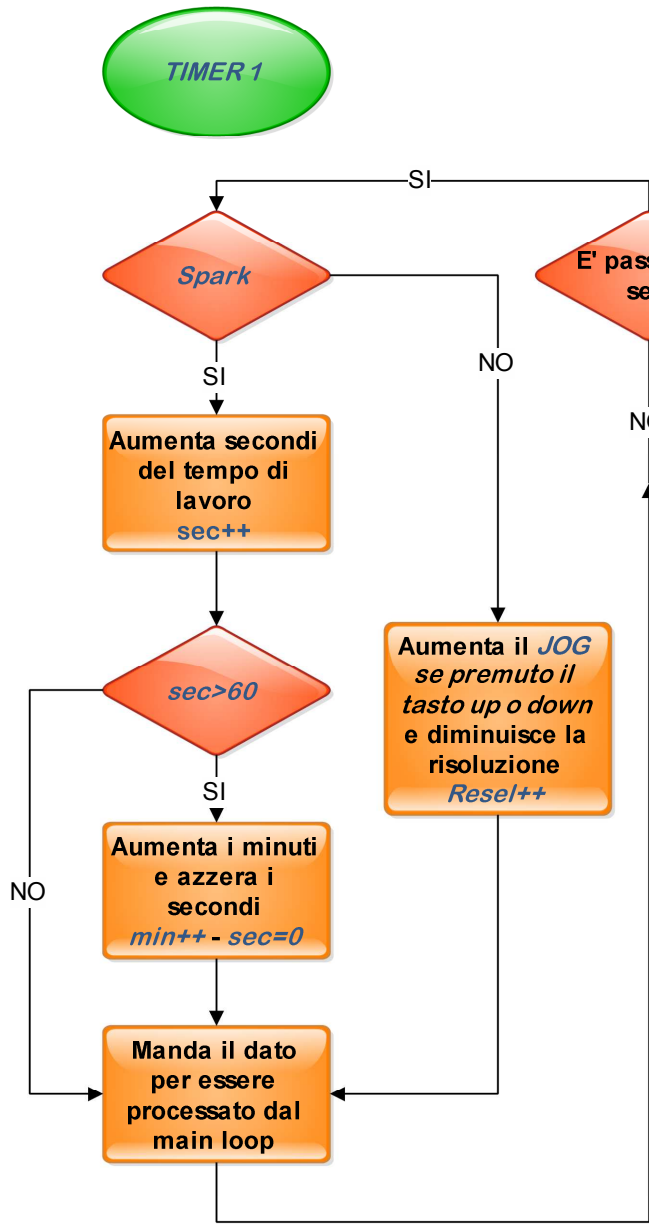

# Controllo pompa in PWM

# Eseguito ogni 32ms

# Eseguito ogni 400 us