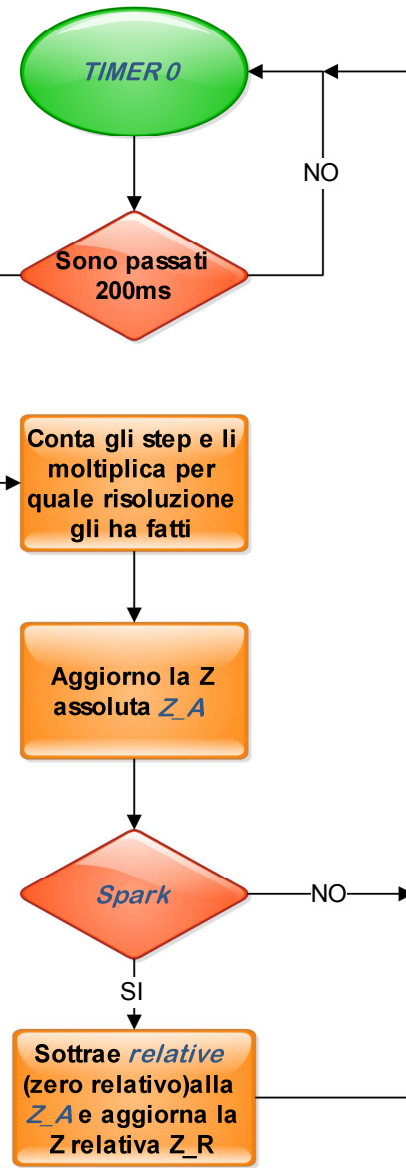

# Controllo pompa in PWM

# Eseguito ogni 32ms